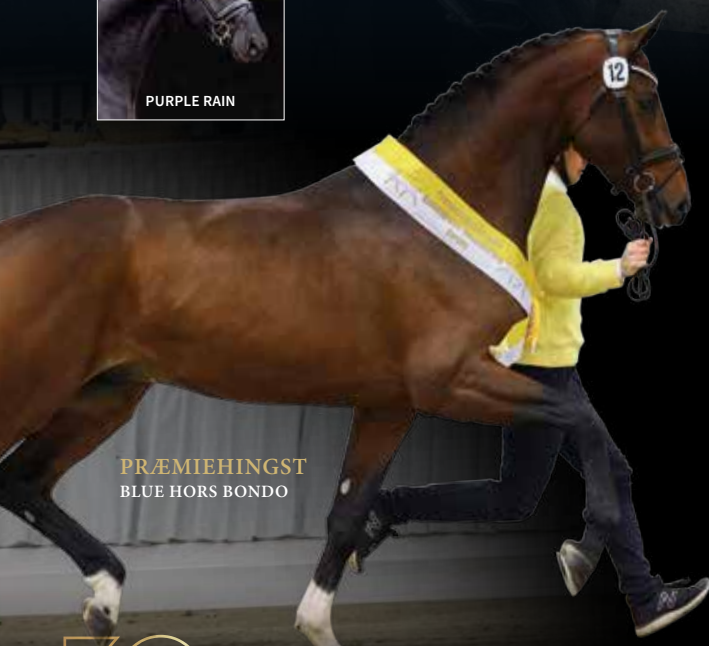

BLUE HORS  
ST. SCHUFRO

FEINSTAR

KINGSTON

FARRELL

SANTIANO

PURPLE RAIN

PRÆMIEHINGST  
BLUE HORS BONDO

BONFILIO